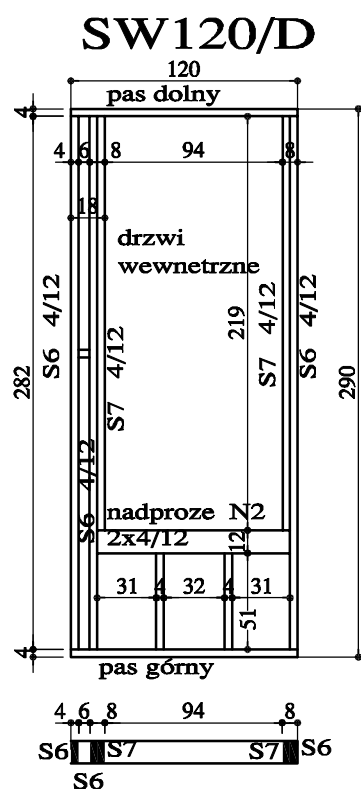

Ściana wewnętrzna S-H SW120/Drzwi -> DUDEK

Ściana wewnętrzna, moduł szerokości 120 cm i grubości 12 cm, z drzwiami

zestaw to:

2 szt. słupki (S6) dł. 282 cm o przekroju 4 /12 cm

2 szt. słupki (S7) pod nadproże dł. 248 cm o
przekroju 4 /12

2 szt. nadproże (N2) dł. 102 cm o przekroju 4 /12 cm

1 szt. pas dolny dł. 120 cm o przekroju 4 /12

1 szt. pas górny dł. 120 cm o przekroju 4 /12

waga elementu 35,5 kg